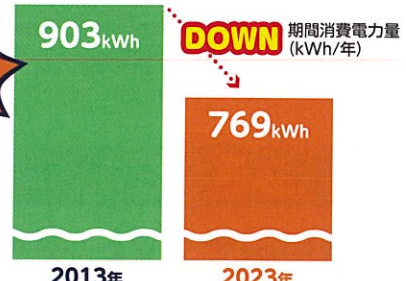

CO₂排出量の削減に向けて
省エネ家電の購入を
応援します!

エアコンの省エネ性能の比較
[10年前の平均と最新型の省エネタイプ(★3.0以上)の比較]

約15%
省エネ!

年間電気代
約4,150円
おトク!

●冷房兼用・壁掛け形・冷房能力2.8kWクラス
●期間消費電力量:2013年はJIS C9612:2005、2023年はJIS C9612:2013に基づいて測定された試算値です。(地域、気象条件、使用条件などにより、値は変わります)
※2013年はクラス全体の単純平均値、2023年はクラスの省エネタイプ(多段階評価★3.0以上)の単純平均値(小数点以下四捨五入)。
出典:経済産業省 資源エネルギー庁 省エネ性能カタログ(2013年冬版/2023年版)
※年間電気代は、期間消費電力量に電力料金目安単価*31円/kWh(税込)を乗じて算出した目安です。
*電力料金目安単価:公益社団法人全国家庭電気製品公正取引協議会(2022年7月22日改定)
※このデータは特定エアコンの消費電力量や電気代を保証するものではありません。
出典:一般財団法人 家電製品協会「2024年度版スマートライフおすすめBOOK」